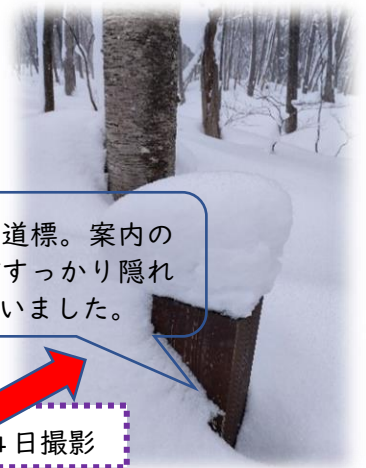

Nature News

撮影：1月14日 網張の森

1月7日撮影

園路の道標。案内の文字がすっかり隠れてしまいました。

1月14日撮影

フカフカの雪が積もりました。スノーシューならではの浮遊感を感じながらのハイキングはいかがですか？

ツルアジサイ

昨シーズン咲いたツルアジサイのドライフラワー

オオカメノキの冬芽
表情いろいろ・・・

通称：マダムシャンデリア
枯れたブナの木にツルアジサイが根の一種である気根を出し、絡みついてよじ登っています。

ツルアジサイの気根

ツルアジサイの冬芽

森の様子や樹木の場所などについて、お気軽にスタッフにお声がけください。